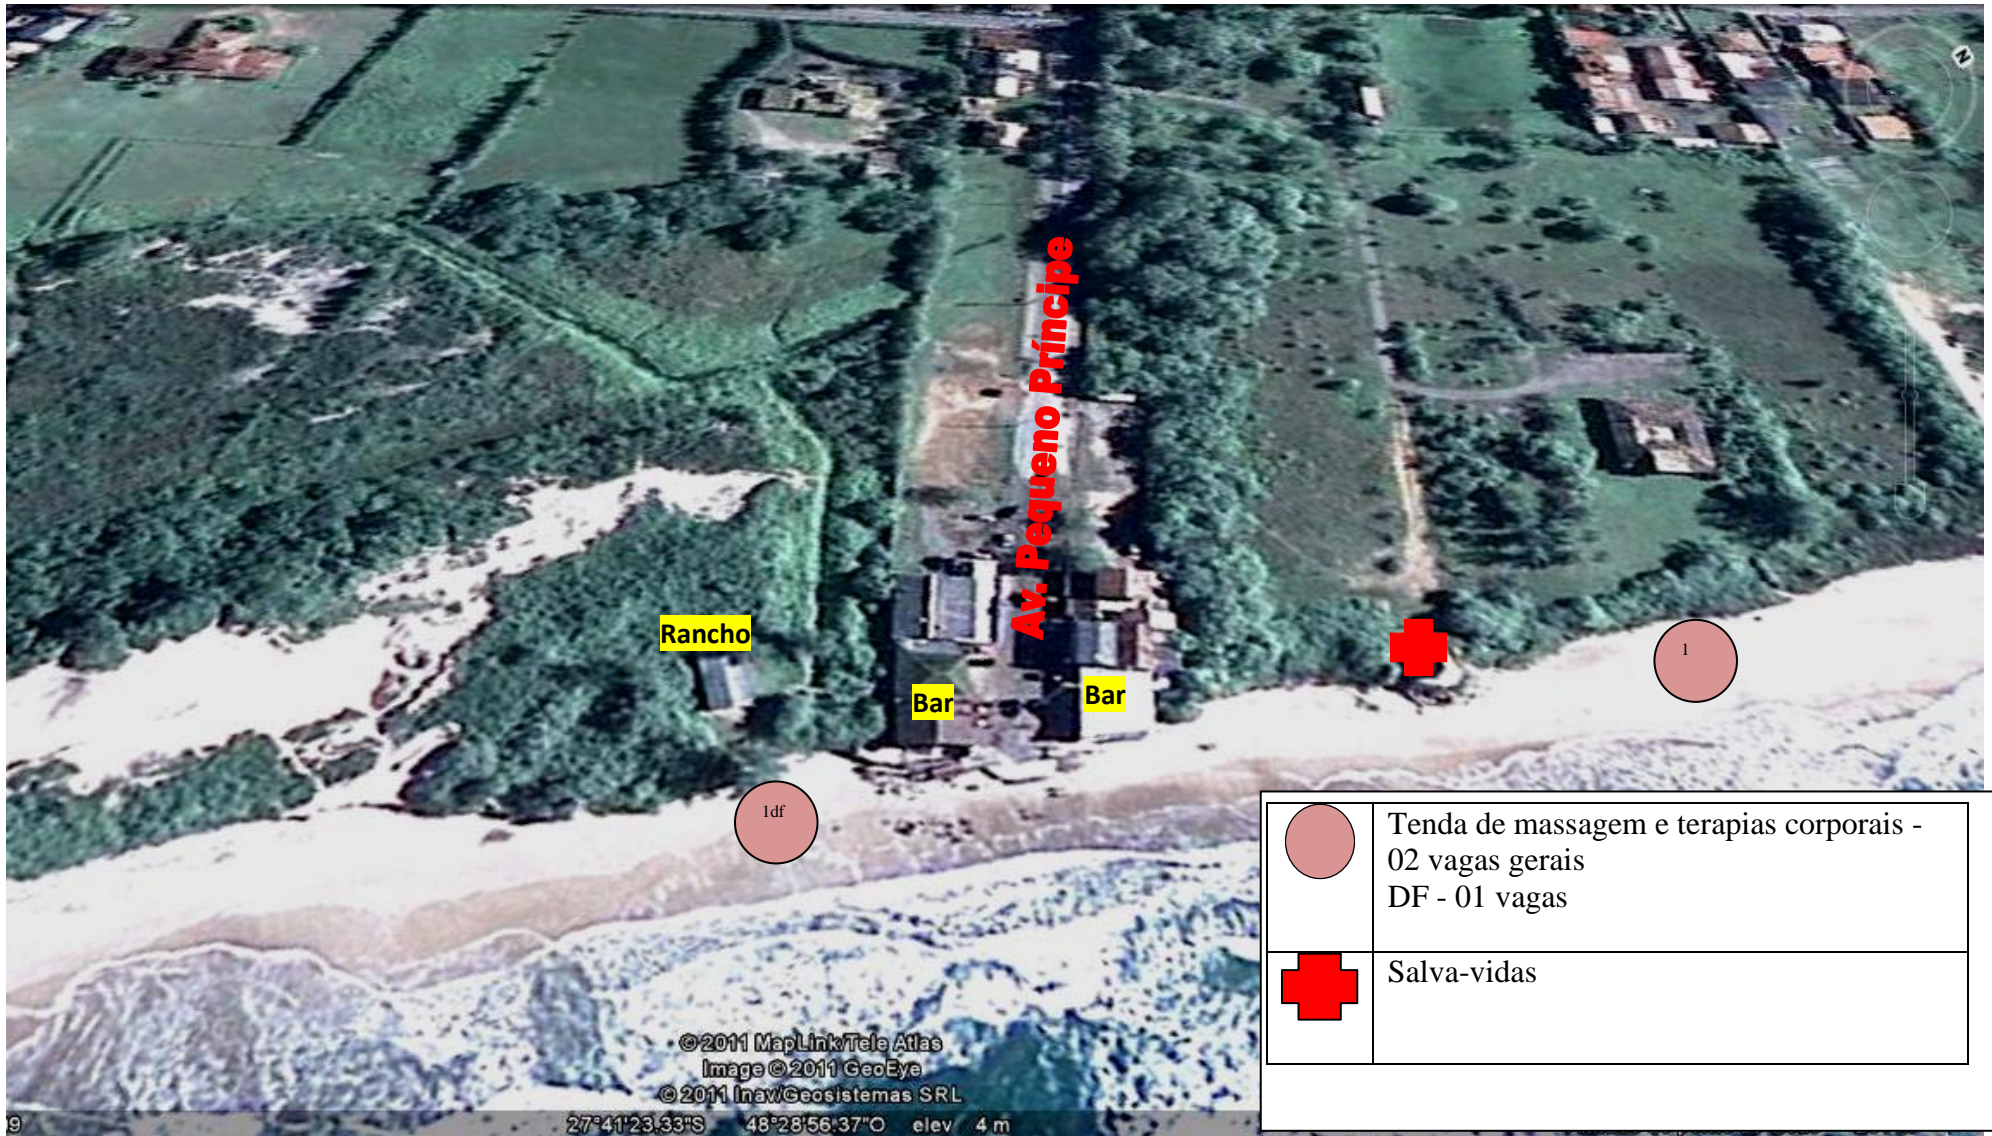

CAMPECHE

Rancho

Bar

Rancho

2

| | |
|---|--|
|  | Tenda de massagem e terapias corporais - 02 vagas gerais DF - 01 vagas |
|  | Salva-vidas |

Image © 2011 GeoEye
© 2011 Inav/Geosistemas SRL

© 2011 MapLink/Tele Atlas

27°41'11.14"S 48°28'50.90"O elev 3 m

Altitude do ponto de visão 56

CAMPECHE

| | |
|---|--|
|  | Tenda de massagem e terapias corporais - 02 vagas gerais DF - 01 vagas |
|  | Salva-vidas |

© 2011 MapLink/Tele Atlas
Image © 2011 GeoEye
© 2011 Inav/Geosistemas SRL

27°41'23.33"S 48°28'56.37"O elev/ 4 m