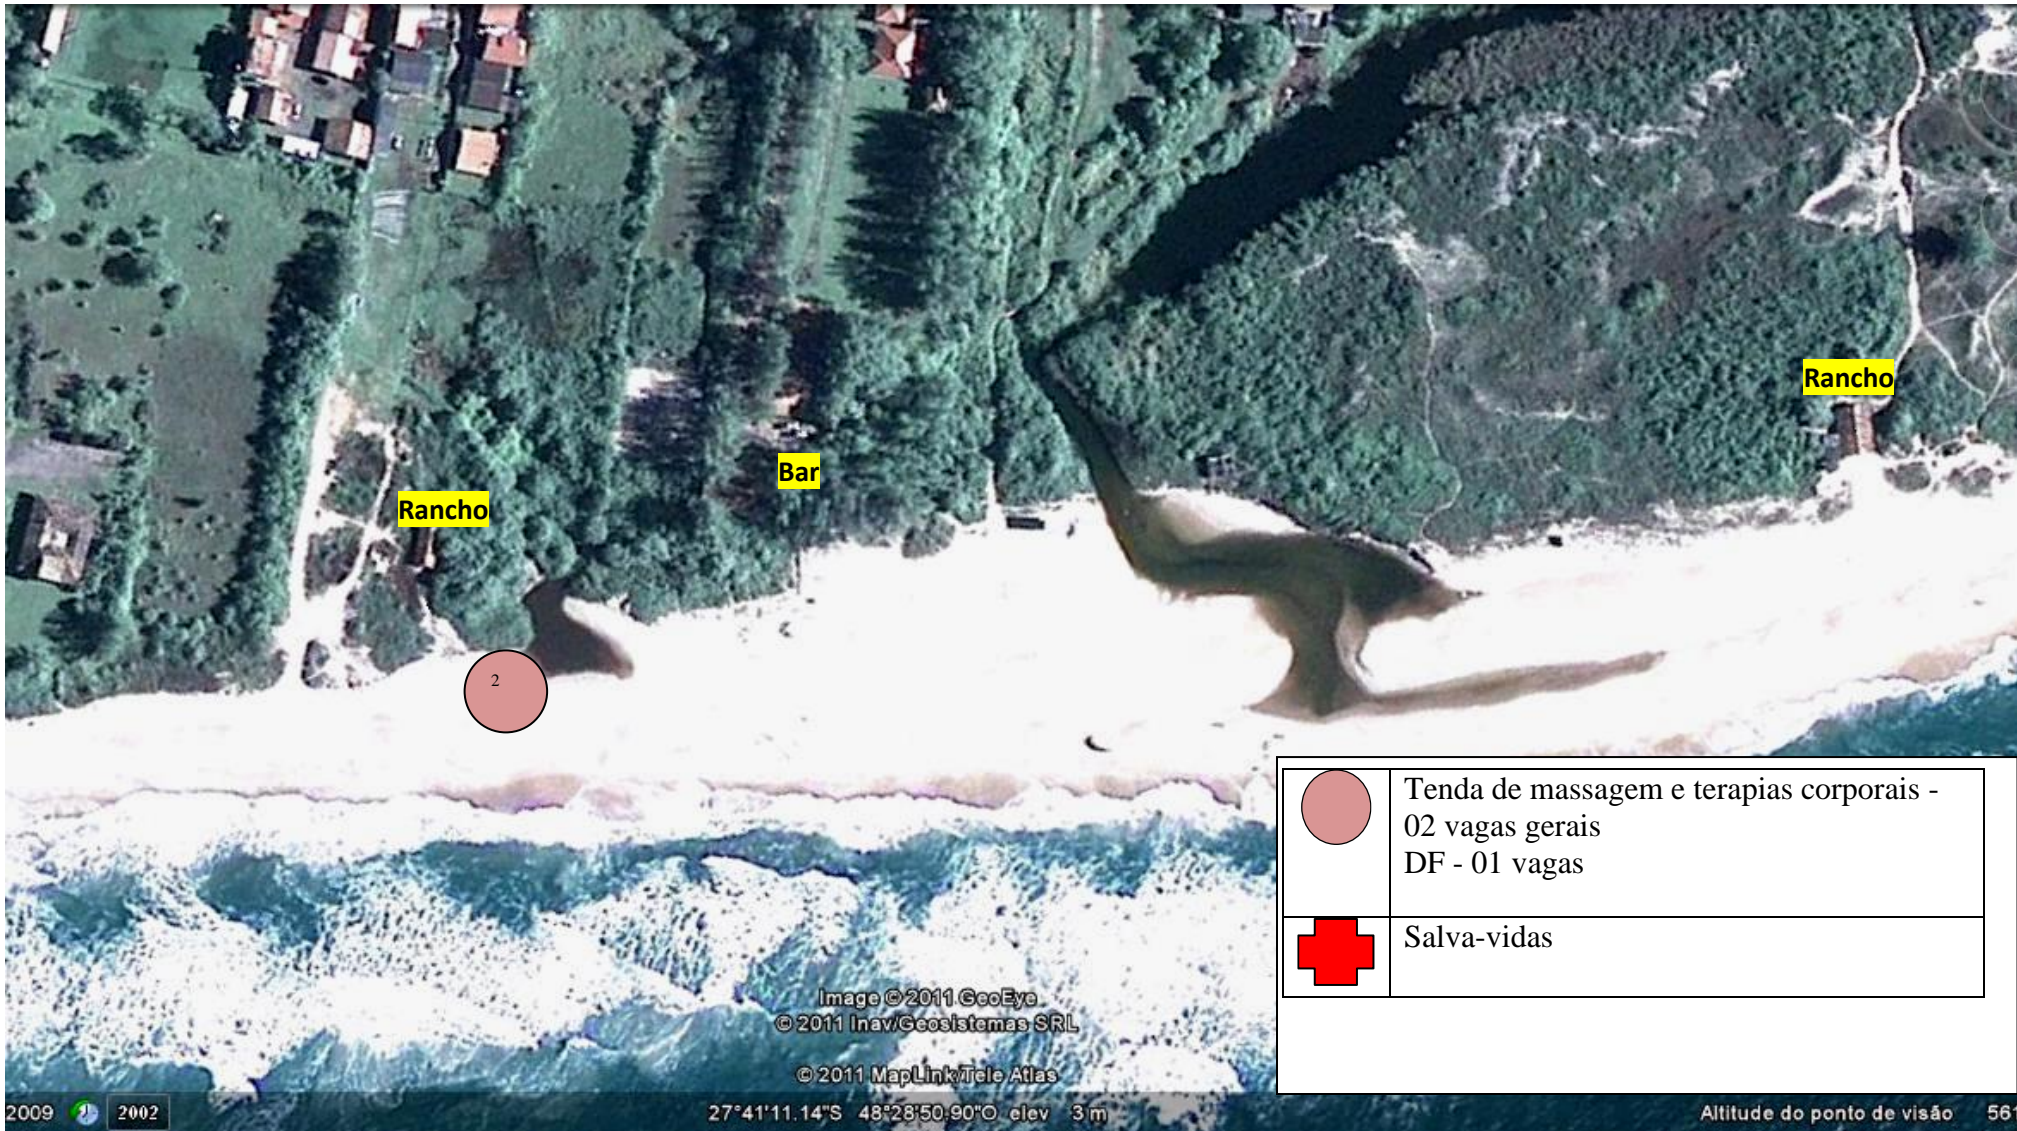

CAMPECHE

Rancho

Bar

Rancho

2

| | |
|---|--|
|  | Tenda de massagem e terapias corporais - 02 vagas gerais DF - 01 vagas |
|  | Salva-vidas |

Image © 2011 GeoEye
© 2011 Inav/Geosistemas SRL

© 2011 MapLink/Tele Atlas

27°41'11.14"S 48°28'50.90"O elev 3 m

Altitude do ponto de visão 56

CAMPECHE

| | |
|---|--|
|  | Tenda de massagem e terapias corporais - 02 vagas gerais DF - 01 vagas |
|  | Salva-vidas |

© 2011 MapLink/Tele Atlas
Image © 2011 GeoEye
© 2011 Inav/Geosistemas SRL

27°41'23.33"S 48°28'56.37"O elev/ 4 m