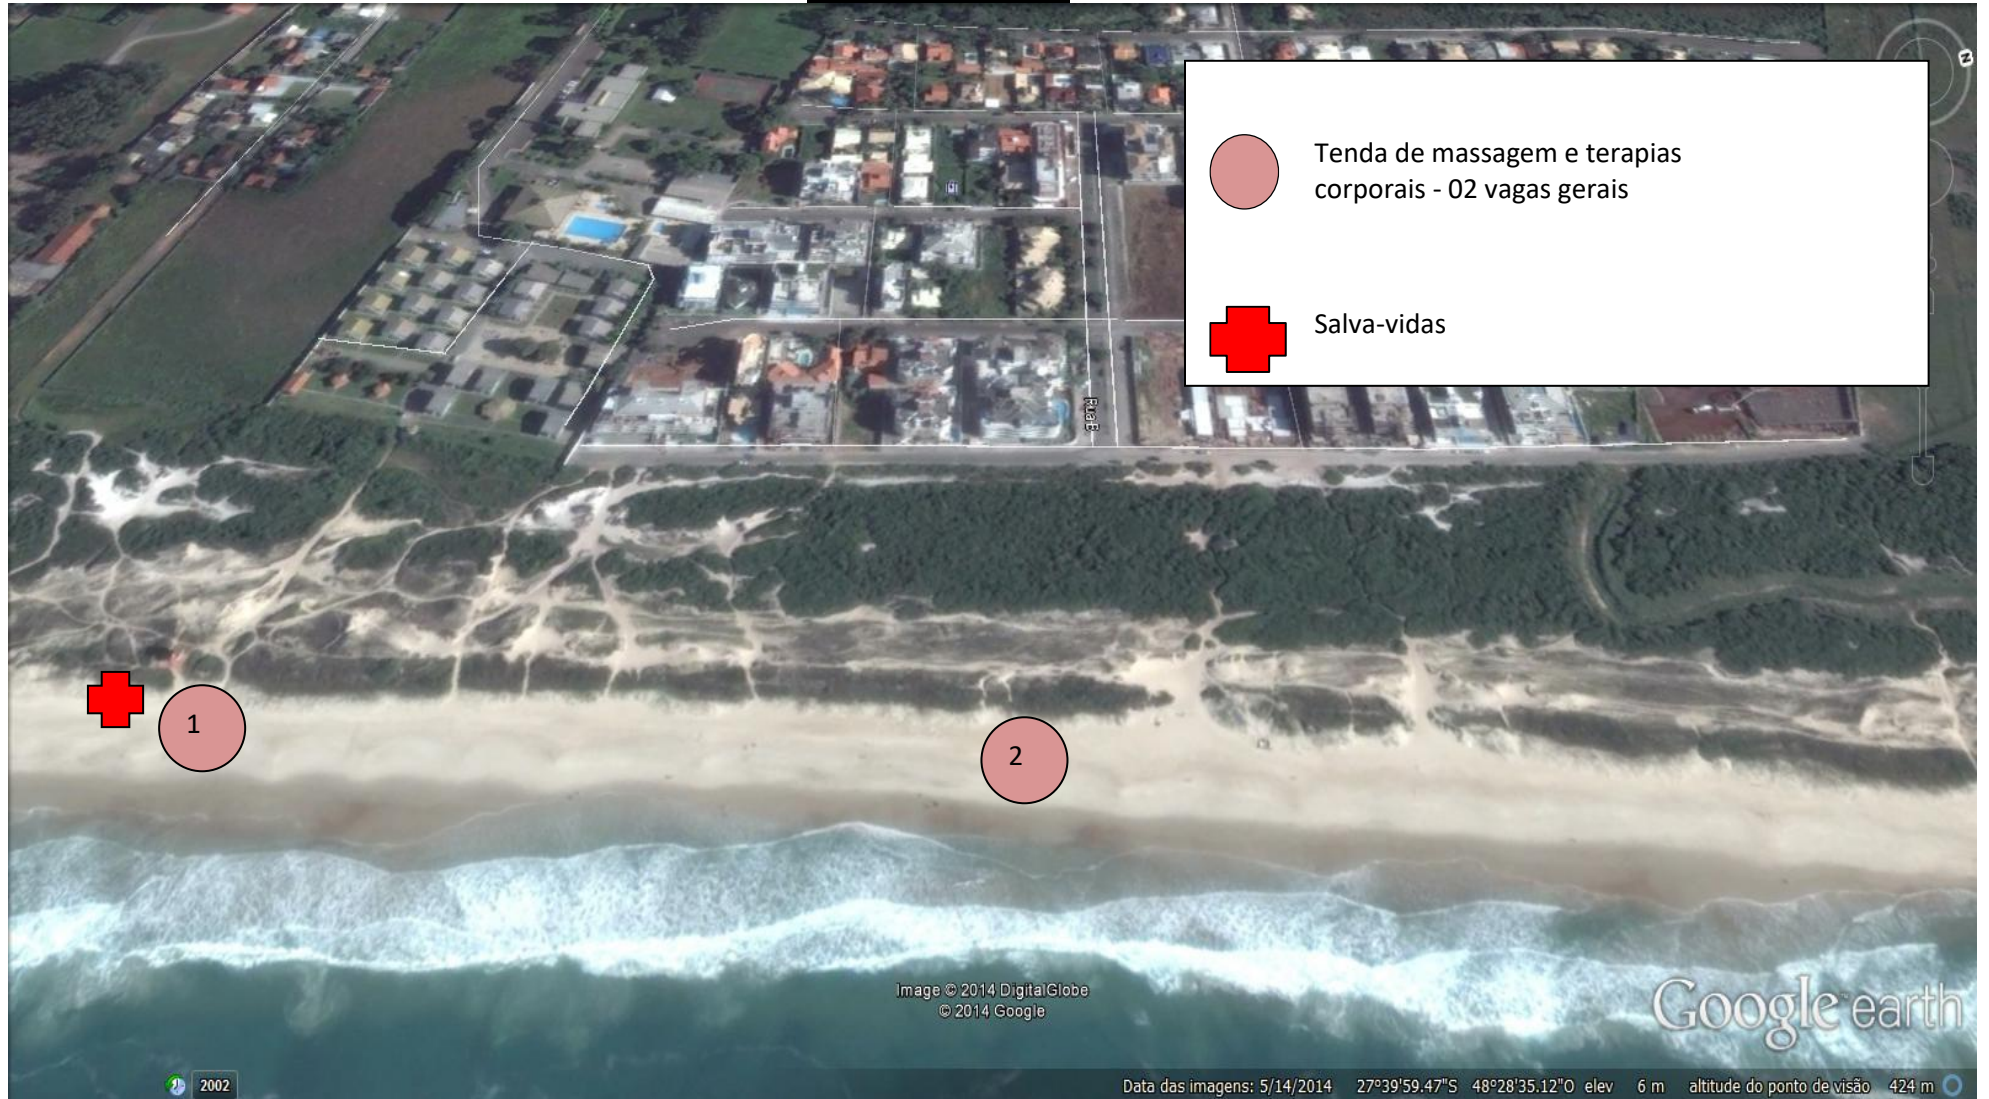

NOVO CAMPECHE

Tenda de massagem e terapias corporais - 02 vagas gerais

Salva-vidas

Image © 2014 DigitalGlobe
© 2014 Google

Google earth

2002

Data das imagens: 5/14/2014 27°39'59.47"S 48°28'35.12"O elev 6 m altitude do ponto de visão 424 m