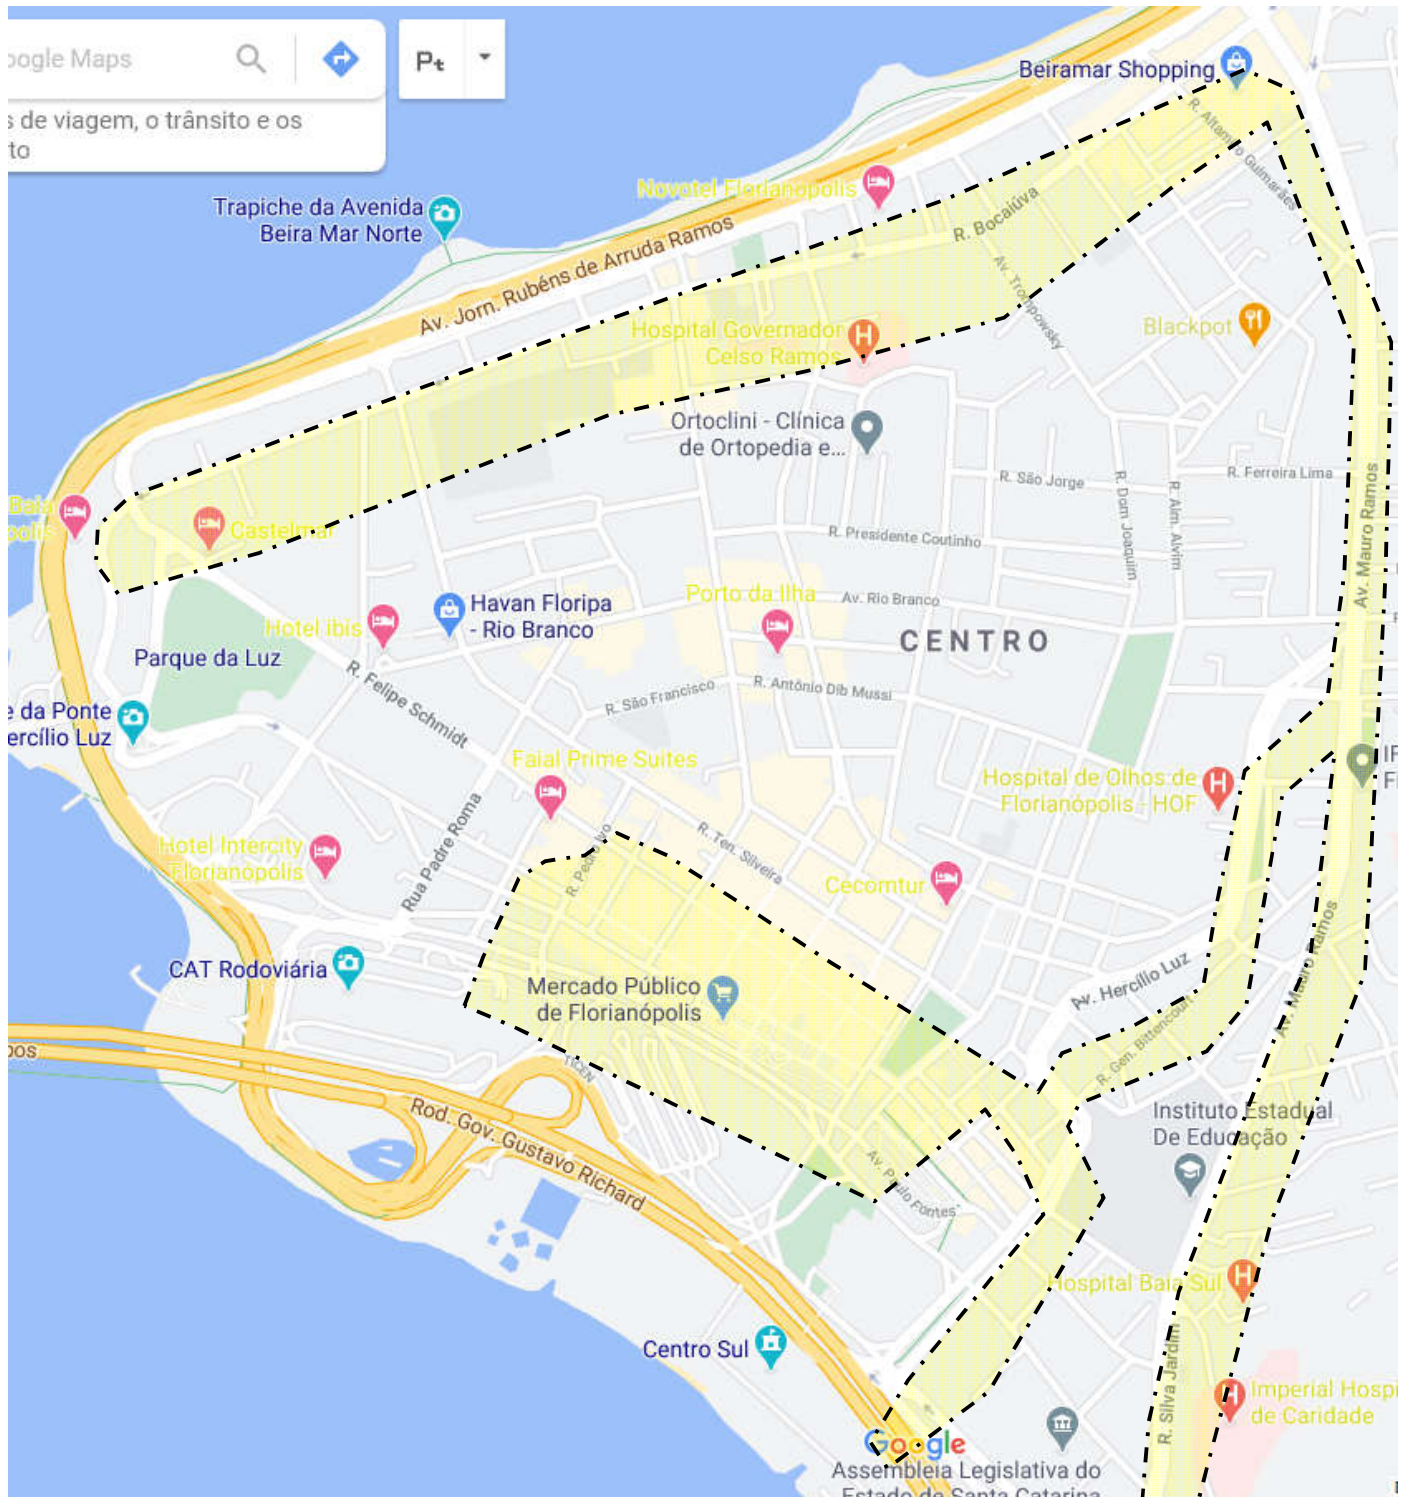

02/12 – TURNO NOTURNO – CENTRO – Calçadas e Avenidas Principais

Rota	Localidade	Logradouros Principais
1	Calçadas e avenidas principais	Praça XV e calçadas: Conselheiro Mafra, Felipe Schmidt, Trajano, Decodoro, Jerônimo Coelho, Largo da Alfândega, Álvaro de Carvalho, Pedro Ivo, Tenente Silveira, Vidal Ramos, Av. Mauro Ramos, Av. Hercílio Luz, Beira Mar Norte, Bocaiúva e Esteves Júnior.

Rota	Localidade	Logradouros Principais
3	Praia Brava, Lagoinha, Ponta das	Rod. Luiz Boiteux Piazza, Av. Epitácio Bitencourt, Av. Tom Traugott Wildi, Est. Jaime de Arruda Ramos, Rua Dep. Fernando Viegas, Rua Leonel Pereira.

02/12 – TURNO NOTURNO – ALTO RIBEIRÃO E RIBEIRÃO DA ILHA

Rota	Localidade	Logradouros Principais
3	Alto Ribeirão e Ribeirão da Ilha	Rod. Baldicero Filomeno.