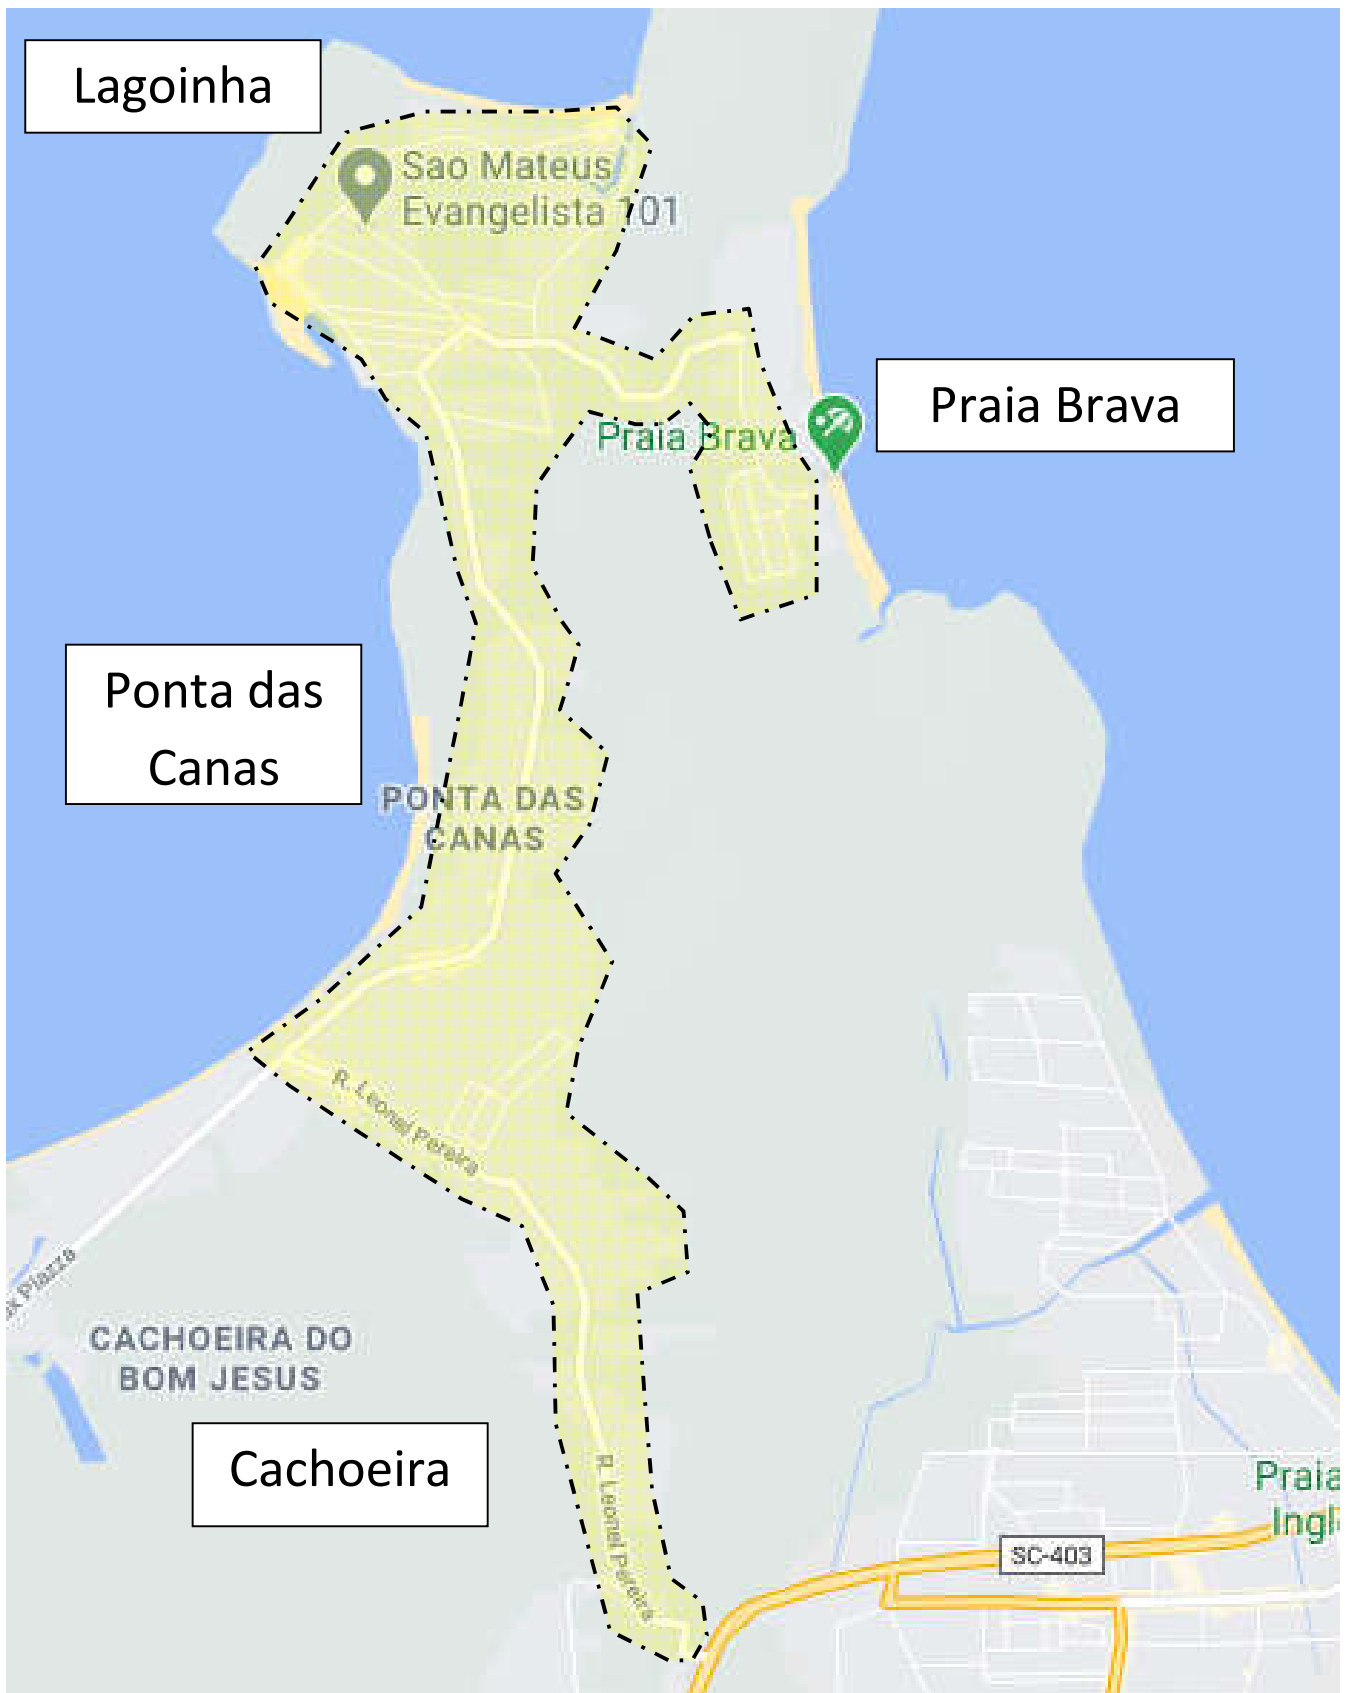

02/12 – TURNO NOTURNO – CENTRO – Calçadas e Avenidas Principais

Rota	Localidade	Logradouros Principais
1	Calçadas e avenidas principais	Praça XV e calçadas: Conselheiro Mafra, Felipe Schmidt, Trajano, Decodoro, Jerônimo Coelho, Largo da Alfândega, Álvaro de Carvalho, Pedro Ivo, Tenente Silveira, Vidal Ramos, Av. Mauro Ramos, Av. Hercílio Luz, Beira Mar Norte, Bocaiúva e Esteves Júnior.

Rota	Localidade	Logradouros Principais
3	Praia Brava, Lagoinha, Ponta das	Rod. Luiz Boiteux Piazza, Av. Epitácio Bitencourt, Av. Tom Traugott Wildi, Est. Jaime de Arruda Ramos, Rua Dep. Fernando Viegas, Rua Leonel Pereira.

02/12 – TURNO NOTURNO – ALTO RIBEIRÃO E RIBEIRÃO DA ILHA

Rota	Localidade	Logradouros Principais
3	Alto Ribeirão e Ribeirão da Ilha	Rod. Baldicero Filomeno.