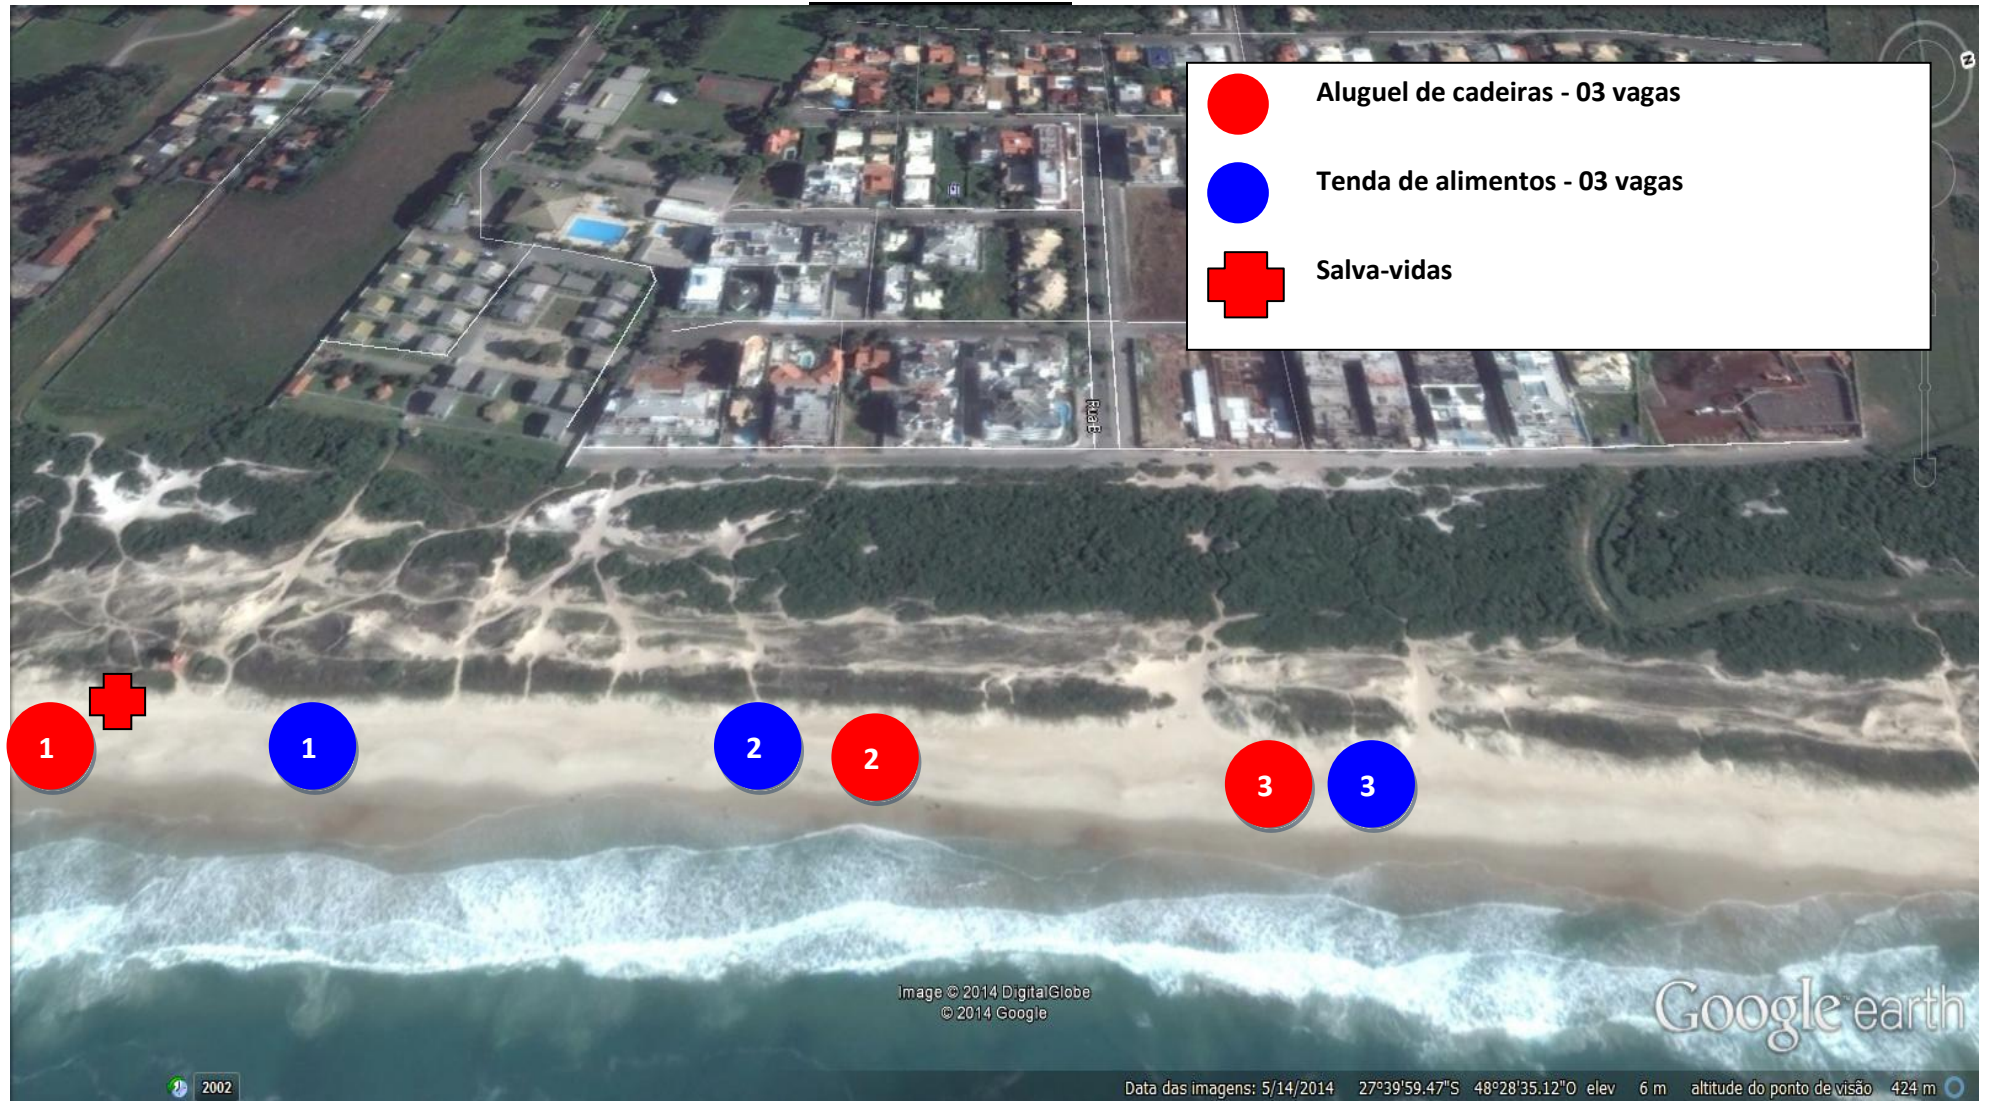

# NOVO CAMPECHE

Aluguel de cadeiras - 03 vagas

Tenda de alimentos - 03 vagas

Salva-vidas

Image © 2014 DigitalGlobe  
© 2014 Google

Google earth

2002

Data das imagens: 5/14/2014 27°39'59.47"S 48°28'35.12"O elev 6 m altitude do ponto de visão 424 m