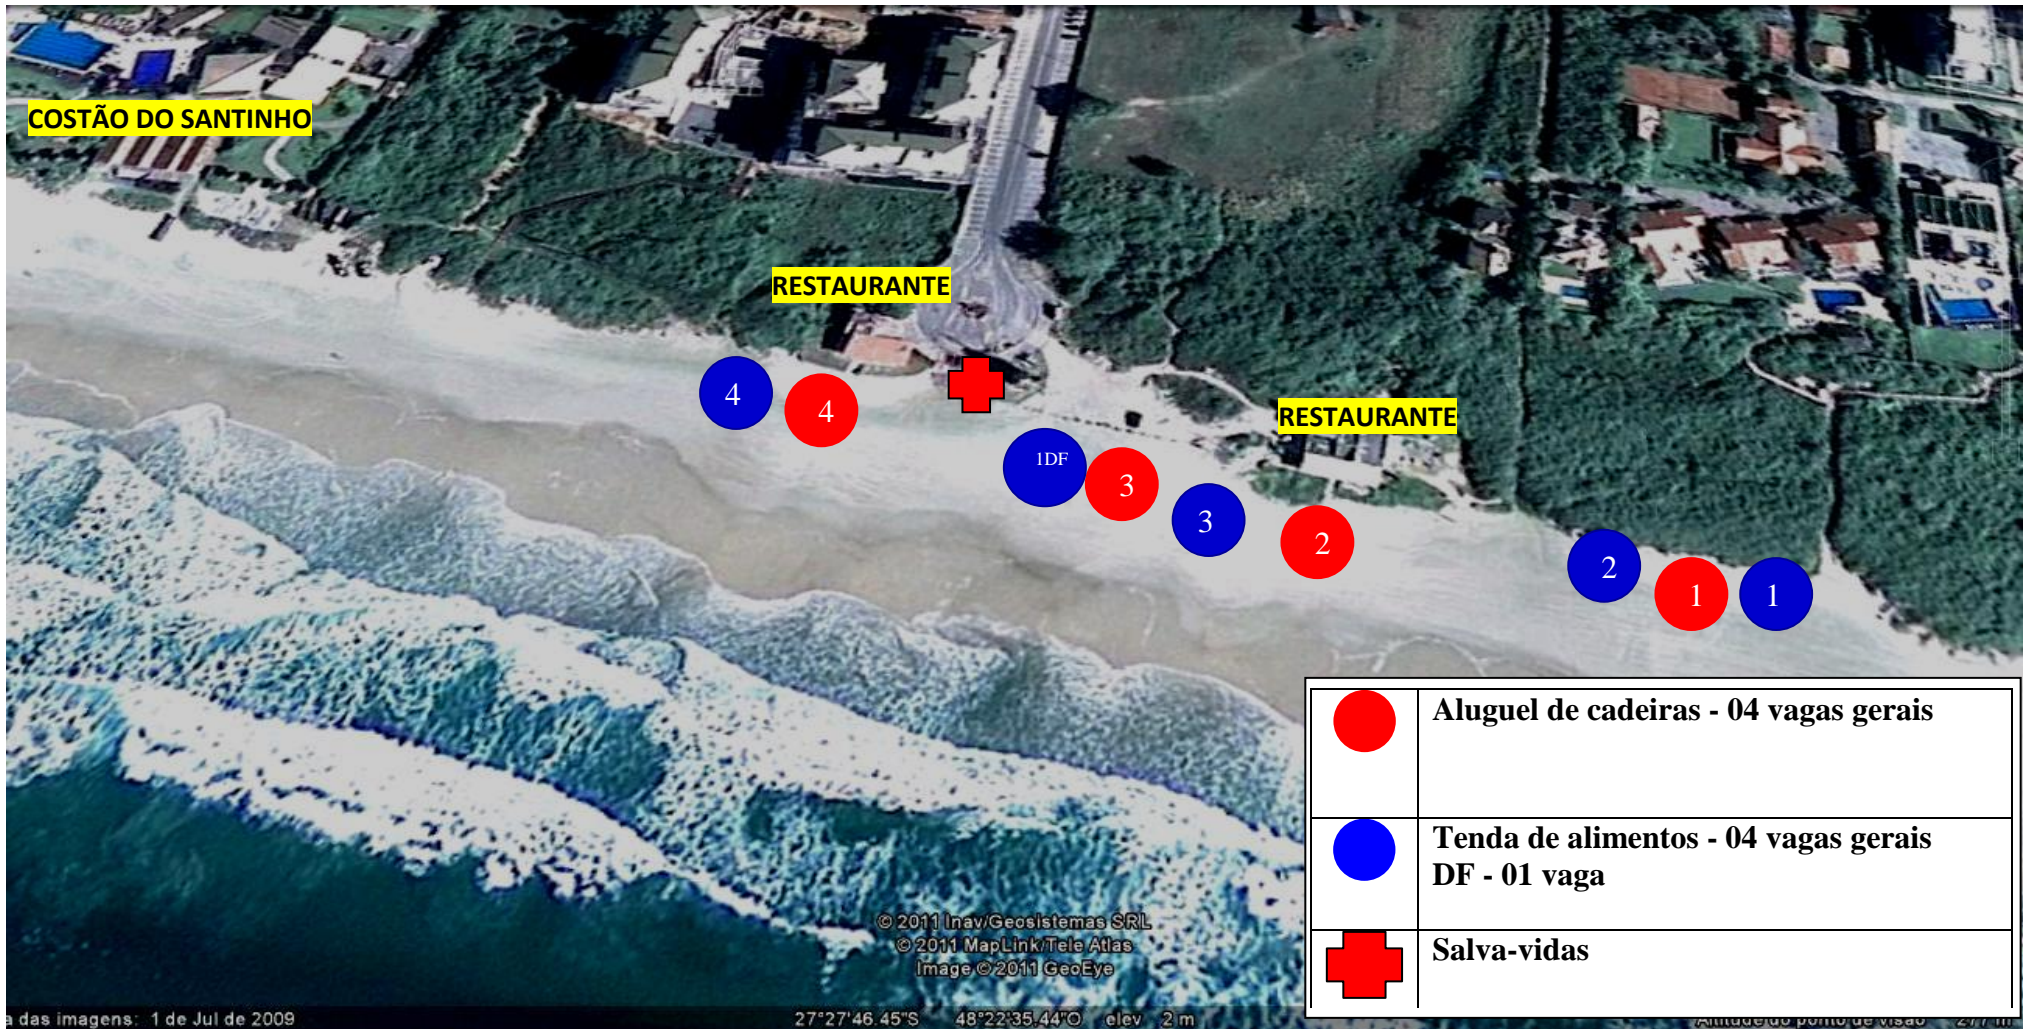

# SANTINHO

da das imagens: 1 de Jul de 2009

Altitude do ponto de visão: 277 m