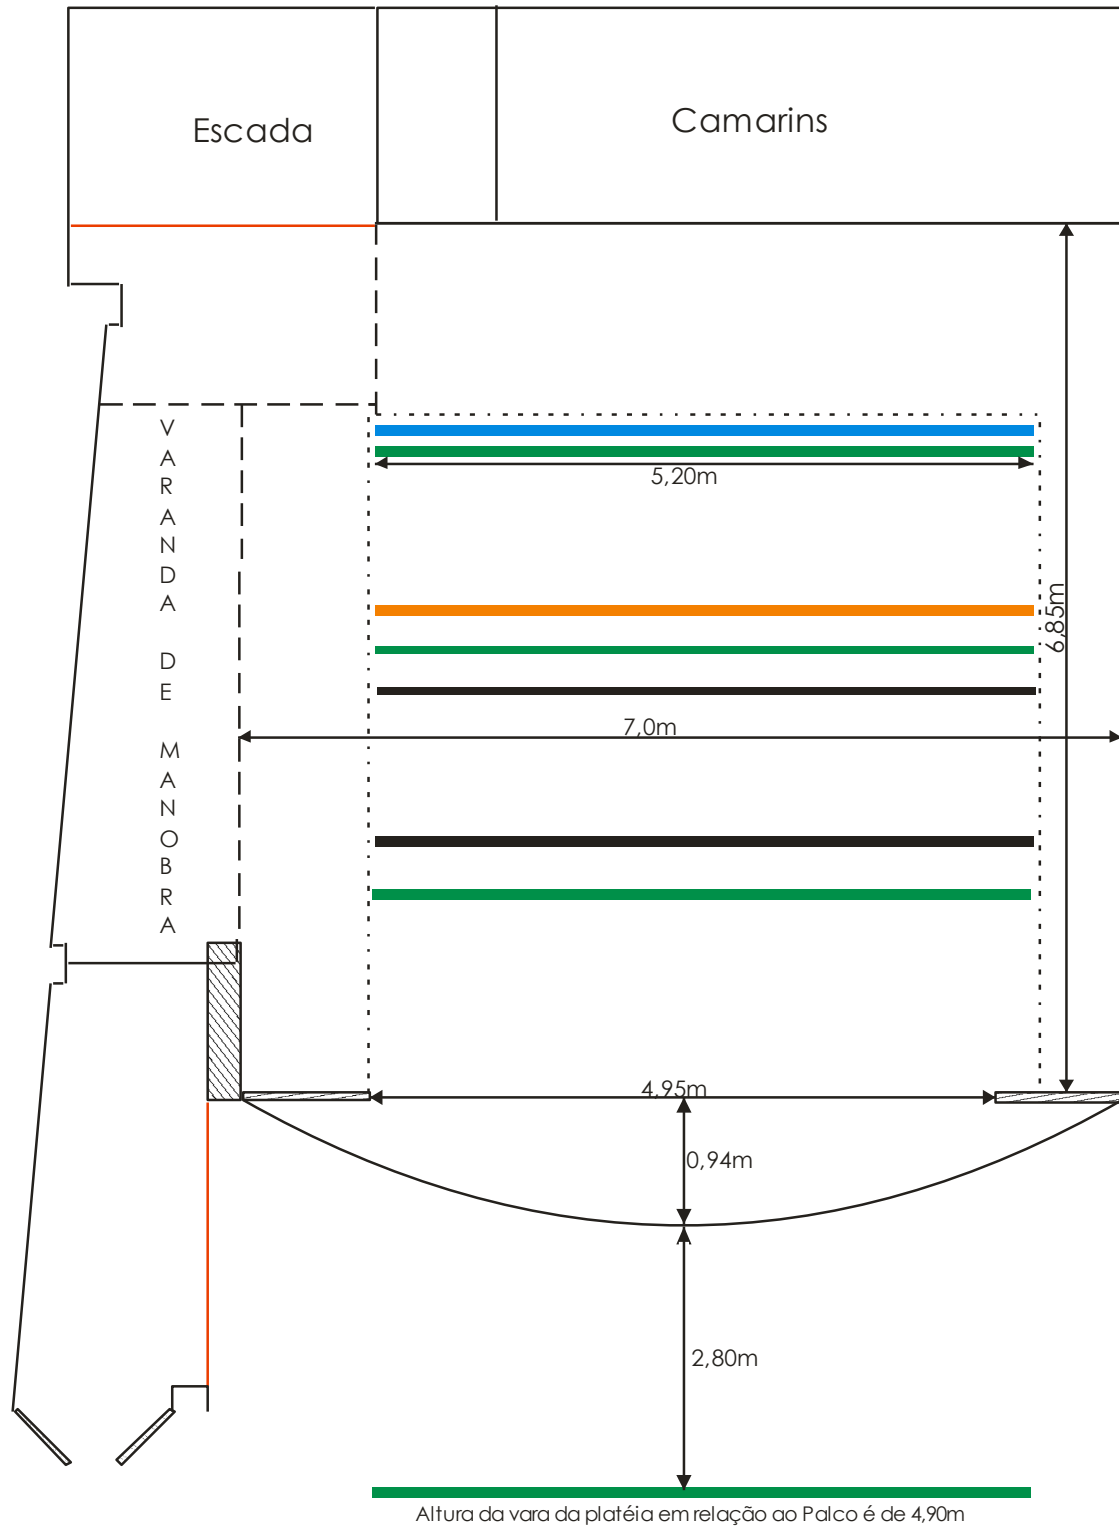

Neste mesmo ano através do decreto municipal nº 069/86 o prédio da UBRO foi tombado como Patrimônio Histórico e Artístico do Município. Após um período desativado, o prédio foi restaurado e reinaugurado em 2001 com objetivo de atender a classe artística local. Hoje o Teatro da UBRO possui 94 lugares, instalação completa de iluminação e sonoplastia.

Equipamentos de Iluminação

- 20 Planos Convexos TELEM
- 6 Set lights TELEM
- 4 Elipsoidais ETC 26° com íris
- 4 Elipsoidais ETC 50° com íris
- 1 Console da ETC Samrtfade 2496
- 36 Canais de dimmers

Estrutura Interna

Altura Boca de Cena 3,70m

Altura Palco / Urdimento 8,00m