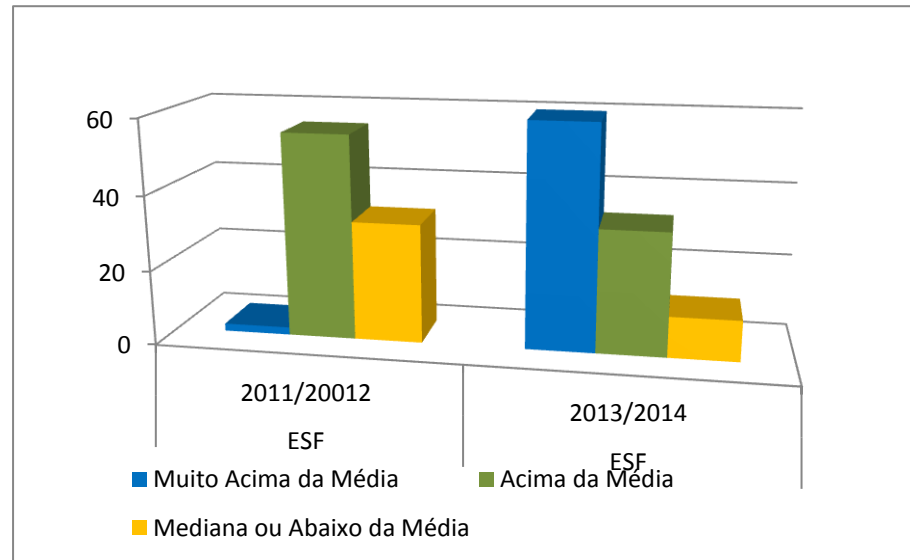

### PMAQ - DADOS DA EVOLUÇÃO

AVALIAÇÃO	ESF	ESF
	2011/20012	2013/2014
Muito Acima da Média	2	60
Acima da Média	55	33
Mediana ou Abaixo da Média	32	11
Total	89	104

AVALIAÇÃO	ESB
	2013/2014
Muito Acima da Média	28
Acima da Média	18
Mediana ou Abaixo da Média	9
Total	55

AVALIAÇÃO	NASF
	2013/2014
Muito Acima da Média	3
Acima da Média	3
Mediana ou Abaixo da Média	5
Total	11