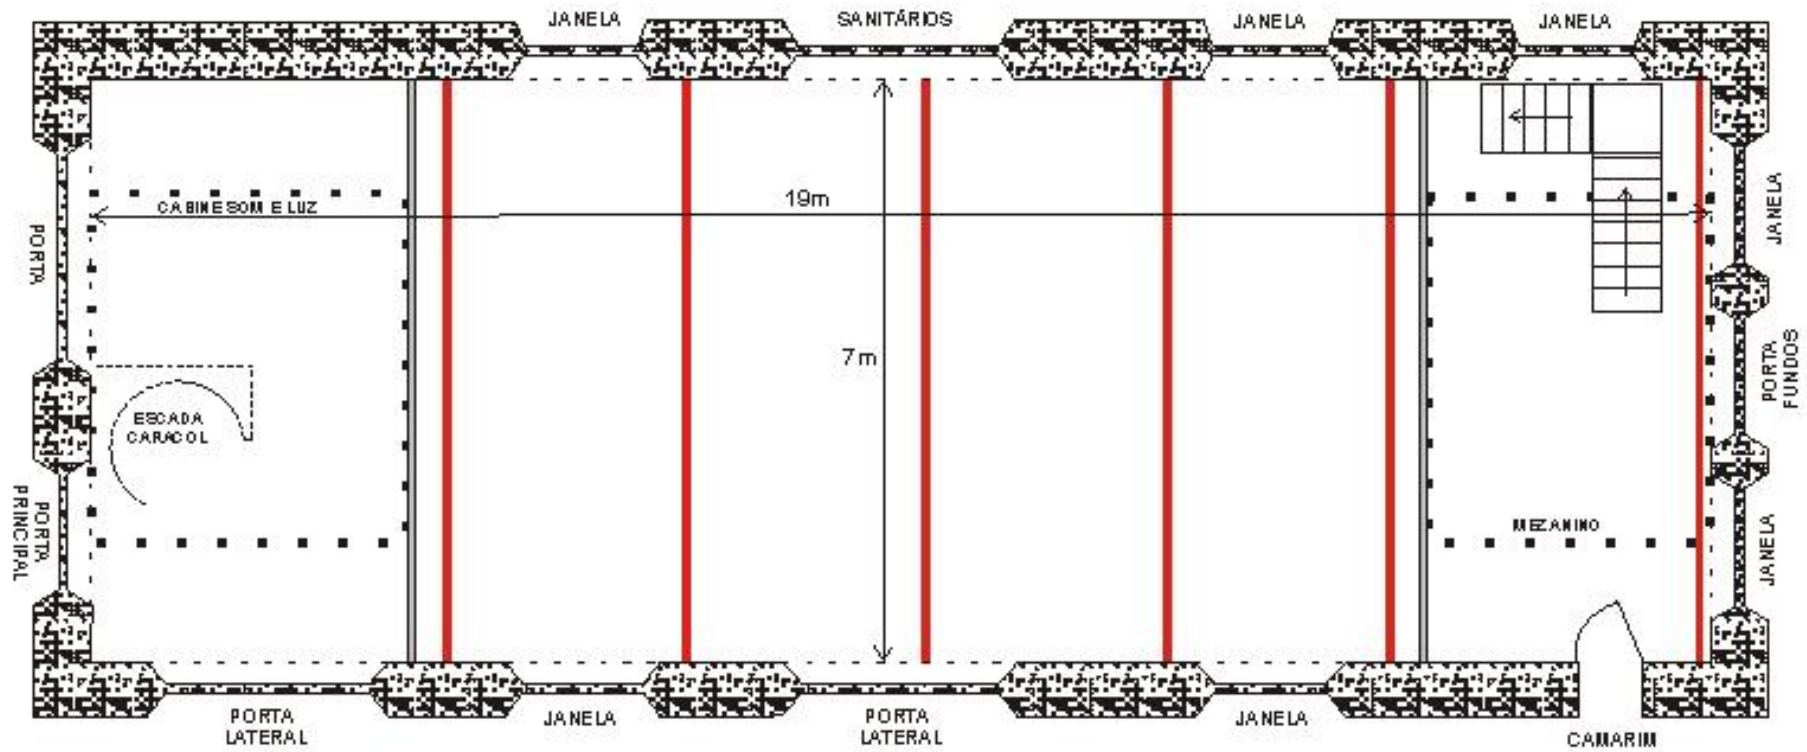

CASA DAS MÁQUINAS

ESCALA 1:25

— VARA DE LUZ