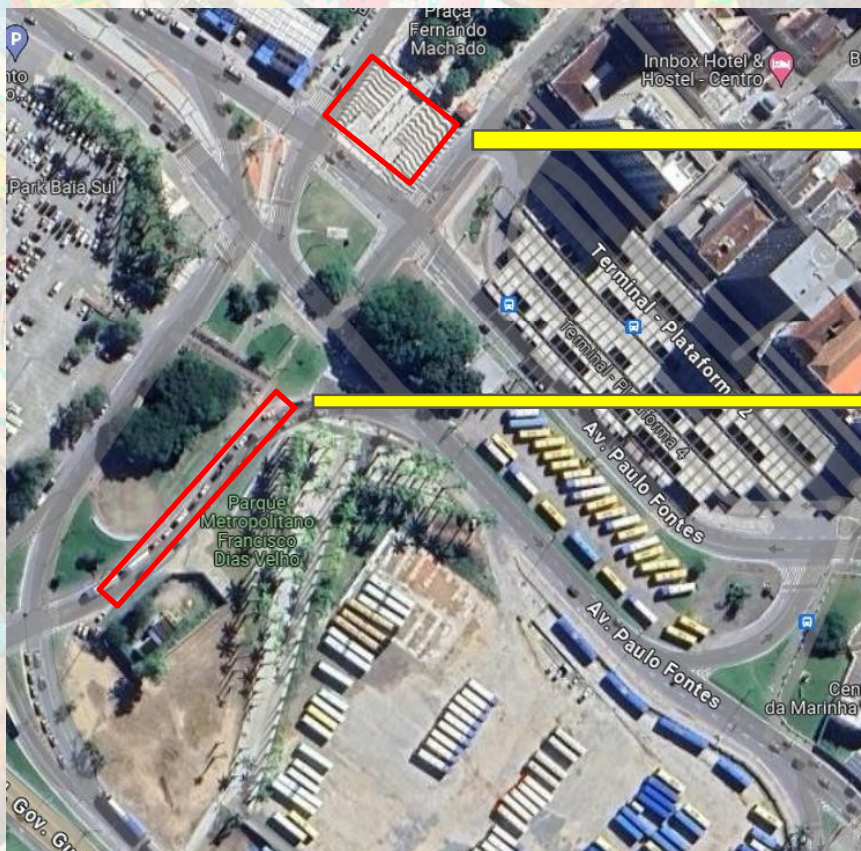

ARENA CLARO MÚSICA

DATAS: 22, 23 E 24 DE MARÇO

AREA PARA TRUCKS - FORA DA ARENA DO EVENTO

AREA PARA AMBULANTES - FORA DA ARENA DO EVENTO

MAR
TON
CULT
URAL

PALCO ESCADARIA DO ROSÁRIO

DATAS: 22, 23, 24 DE MARÇO

AREA PARA TRUCKS E AMBULANTES - FORA DA AREA DO EVENTO.
ESQUINA DA TENENTE SILVEIRA COM TRAJANO

MAR
TON
CULT
URAL