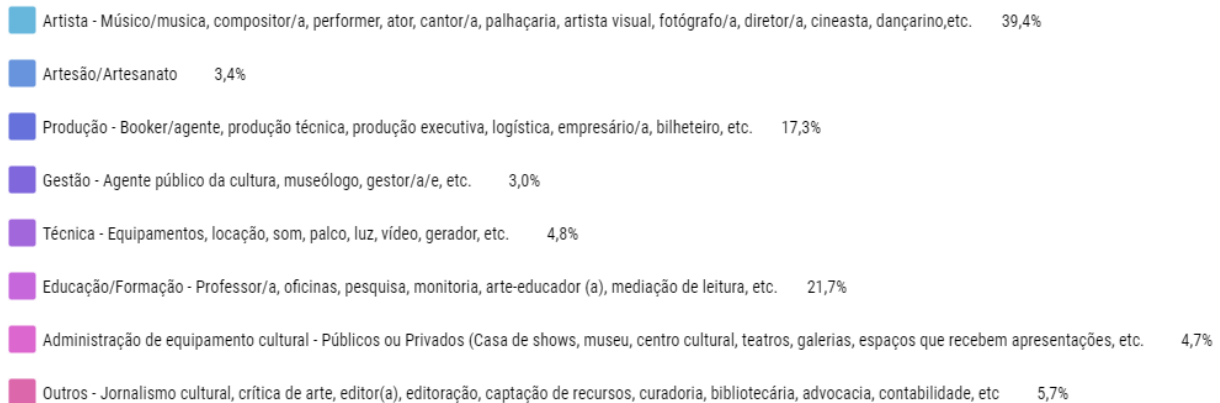

RELATÓRIO MAPEAMENTO CULTURAL

Impactos da Pandemia Covid

Considerando uma **amostragem de 627** pessoas que responderam ao IdCult no ano de 2020, 21,7% indicaram realizar atividades de ensino de artes. Isto sem mensurar os outros profissionais envolvidos como gestores dos espaços, entre outros.

Qual (ou quais) atividade desenvolve?